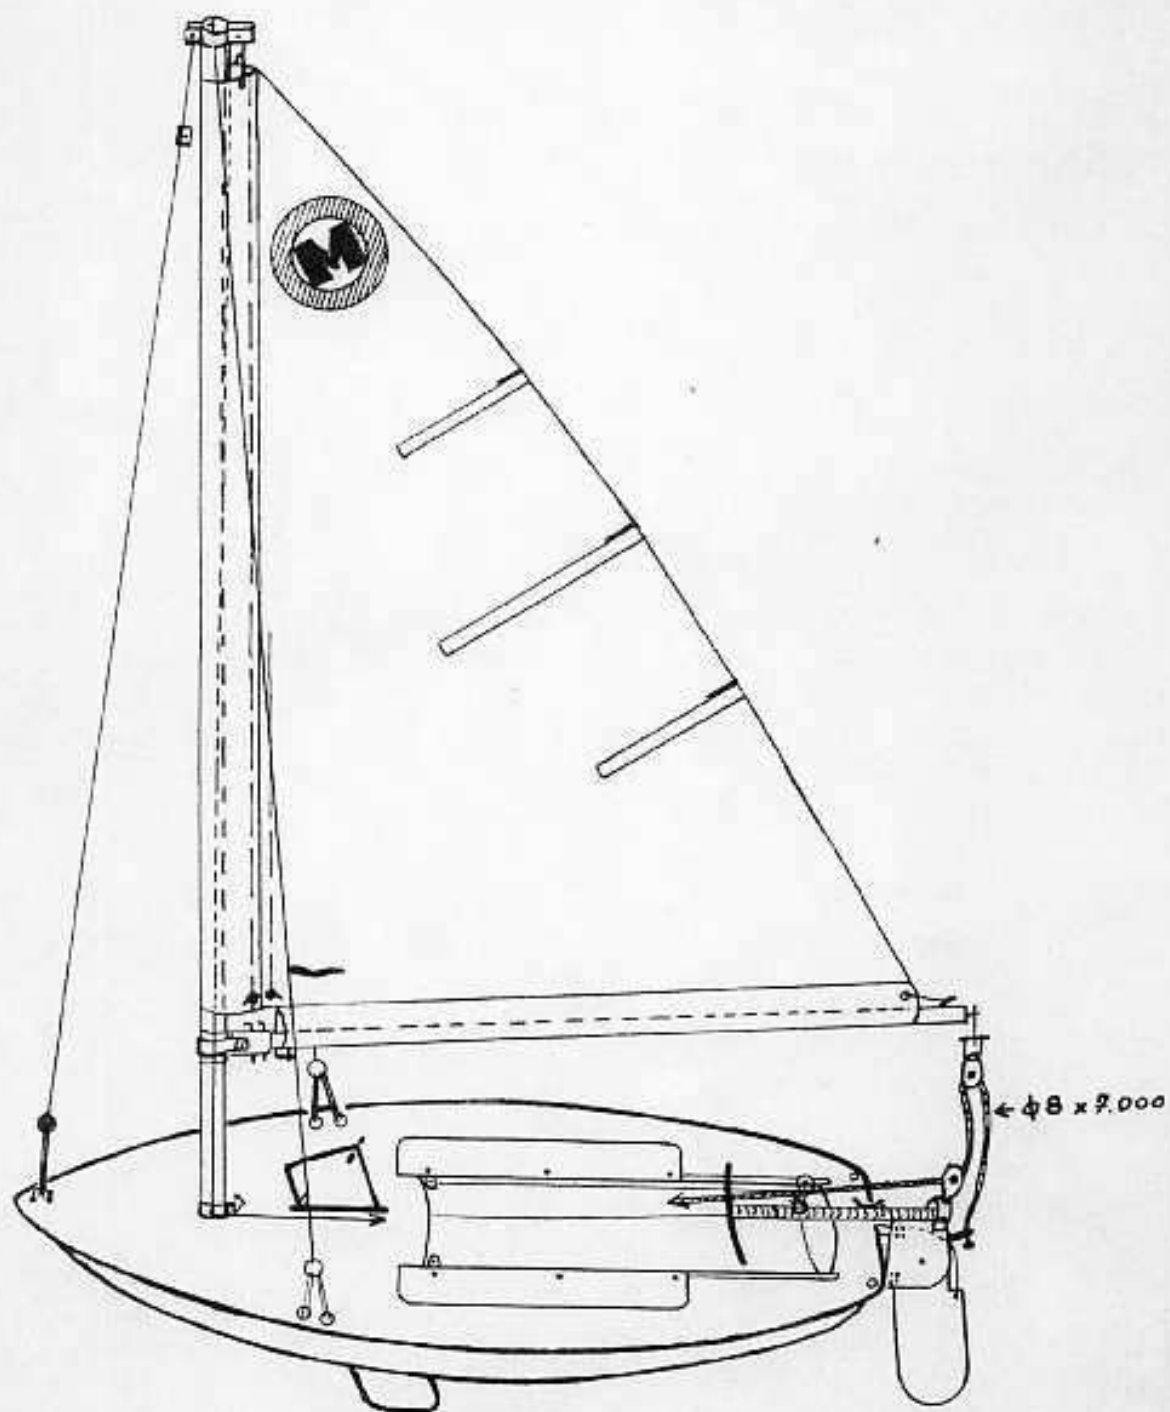

MOTH A.L.U.

NOTICE de MONTAGE
et
CONSEILS

GOUGET

ing. CNAM.

Constructions Nautiques en alliage léger

3, Rue d'Auteuil, PARIS-16^e

AUT. 57-84 O. C. P. Paris 5716-28

MONTAGE DES ACCESSOIRES

Foc 2m²

Essieu (fixé sur la dérive)