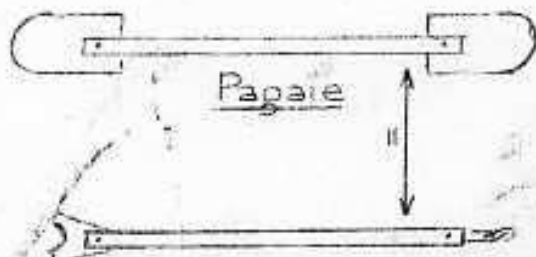

MOTH A.L.U.

NOTICE de MONTAGE
et
CONSEILS

GOUGET

ing. CNAM.

Constructions Nautiques en alliage léger

3, Rue d'Auteuil, PARIS-16^e

AUT. 57-84 O. C. P. Paris 5716-28

MONTAGE DES ACCESSOIRES

Foc 2m²

Essieu (fixé sur la dérive)