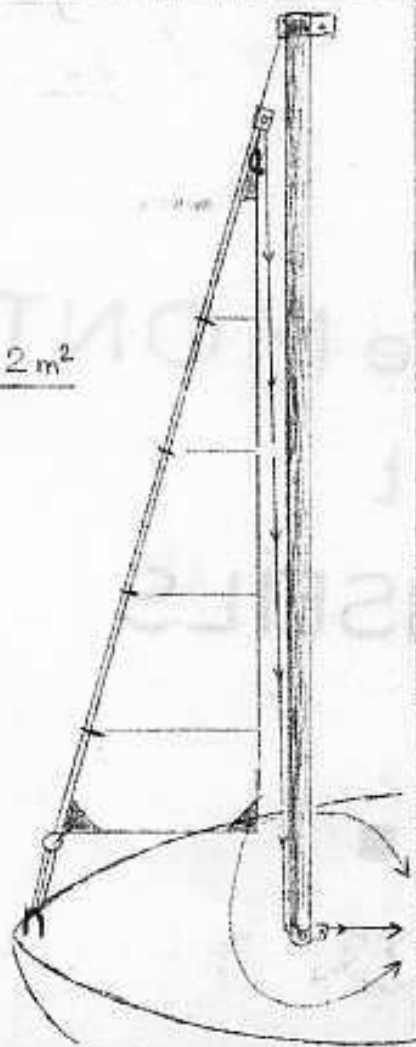

MOTH A.L.U.

NOTICE de MONTAGE
et
CONSEILS

GOUGET

ing. CNAM.

Constructions Nautiques en alliage léger

3, Rue d'Auteuil, PARIS-16^e

AUT. 57-84 O. C. P. Paris 5716-28

MONTAGE DES ACCESSOIRES

Foc 2m²

Essieu (fixé sur la dérive)