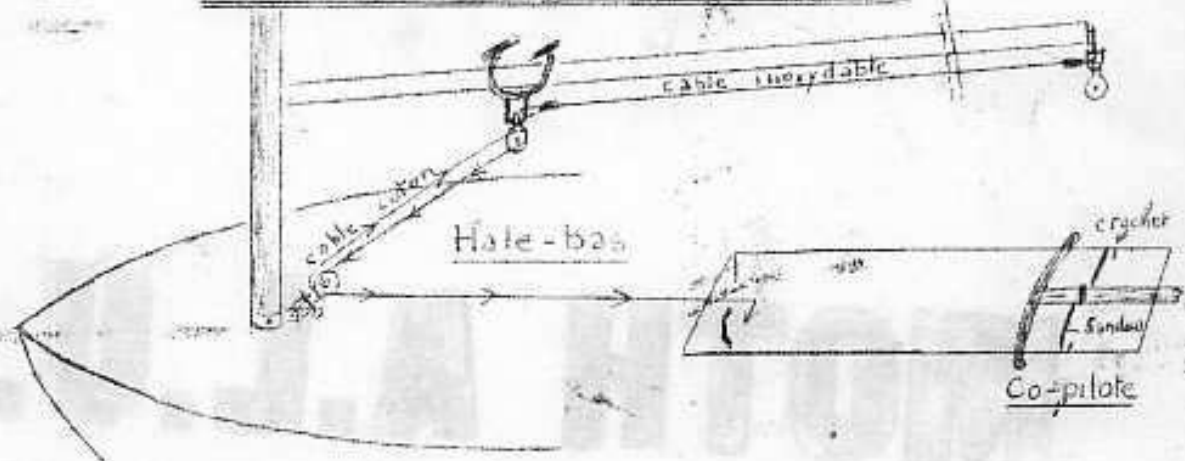

MOTH A.L.U.

NOTICE de MONTAGE
et
CONSEILS

GOUGET

ing. CNAM.

Constructions Nautiques en alliage léger

3, Rue d'Auteuil, PARIS-16^e

AUT. 57-84 O. C. P. Paris 5716-28

MONTAGE DES ACCESSOIRES

Foc 2m²

Essieu (fixé sur la dérive)