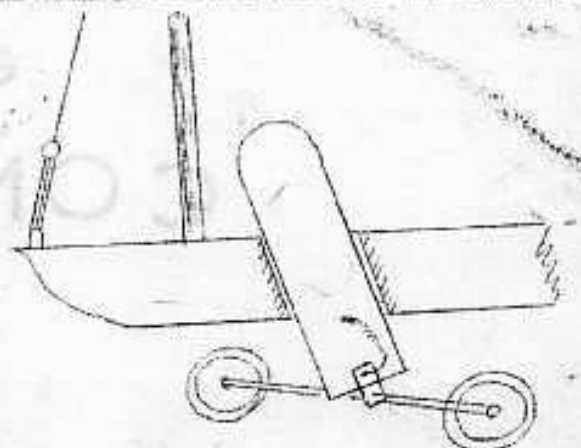

MOTH A.L.U.

NOTICE de MONTAGE
et
CONSEILS

GOUGET

ing. CNAM.

Constructions Nautiques en alliage léger

3, Rue d'Auteuil, PARIS-16^e

AUT. 57-84 O. C. P. Paris 5716-28

MONTAGE DES ACCESSOIRES

Foc 2m²

Essieu (fixé sur la dérive)